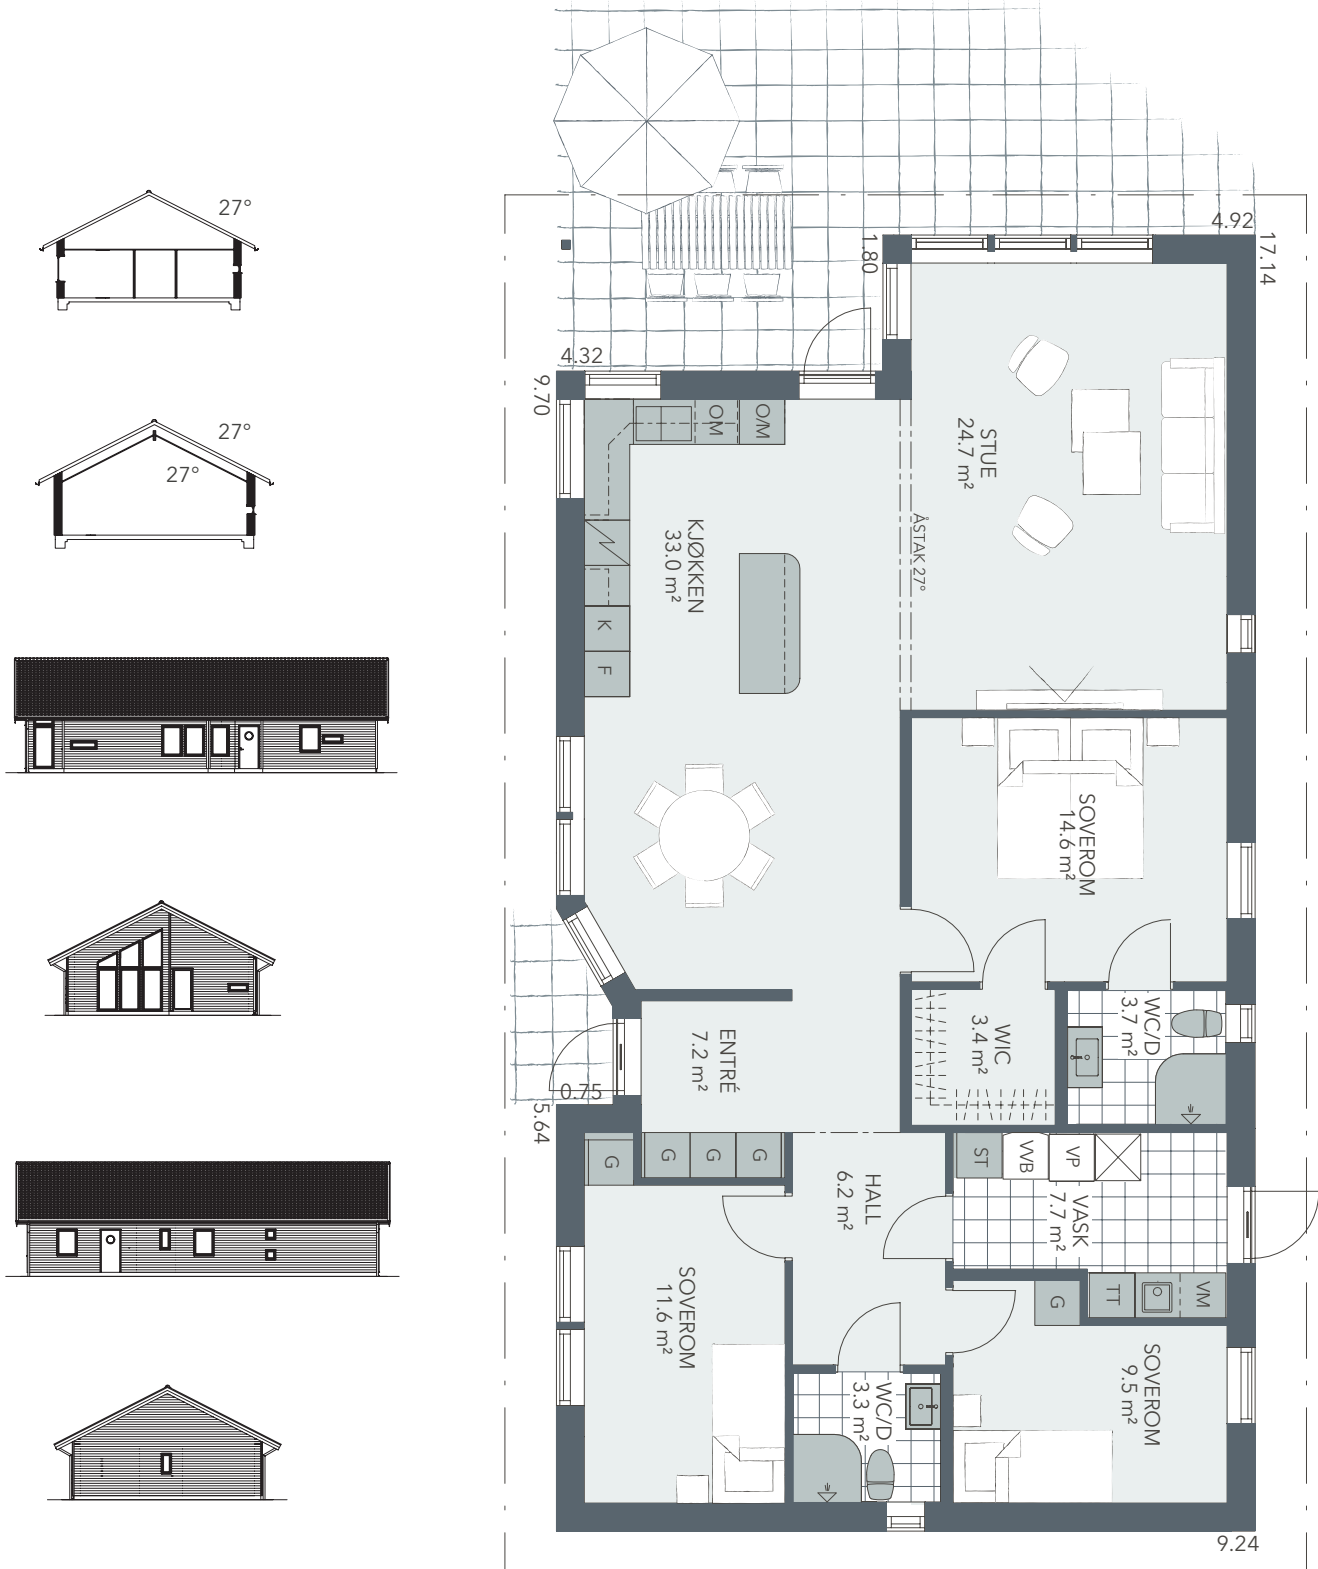

LA DEG BLI INSPIRERT AV:

PärLAN

Utvendig utstråler dette huset diskret eleganse, og innvendig viser det sin sterke karakter. Huset føles nesten større fra innsiden enn fra utsiden. Inngangspartiet er trukket inn for å skape en spennende vinkel ved inngangsfasaden og en beskyttet plass under tak når man skal låse opp ytterdøren.

Vi i Fiskarhedenvillan streber alltid etter at du som kunde skal være så fornøyd som mulig med ditt nye hus, og hjelper deg gjerne med å designe ditt drømmehus. Dette er vår standardmodell av huset **PärLAN**, men alle våre kunder designer husene sine på en annen måte. Dette produktarket er designet for å gi deg inspirasjon til hvordan huset kan bygges om.

TYPE:	1-ETASJE
INNVEDIG FLATE:	129,8 m²
ANTALL ROM:	4
HVORAV SOVEROM:	3

Planløsning

1 ETASJE. SKALA 1:100